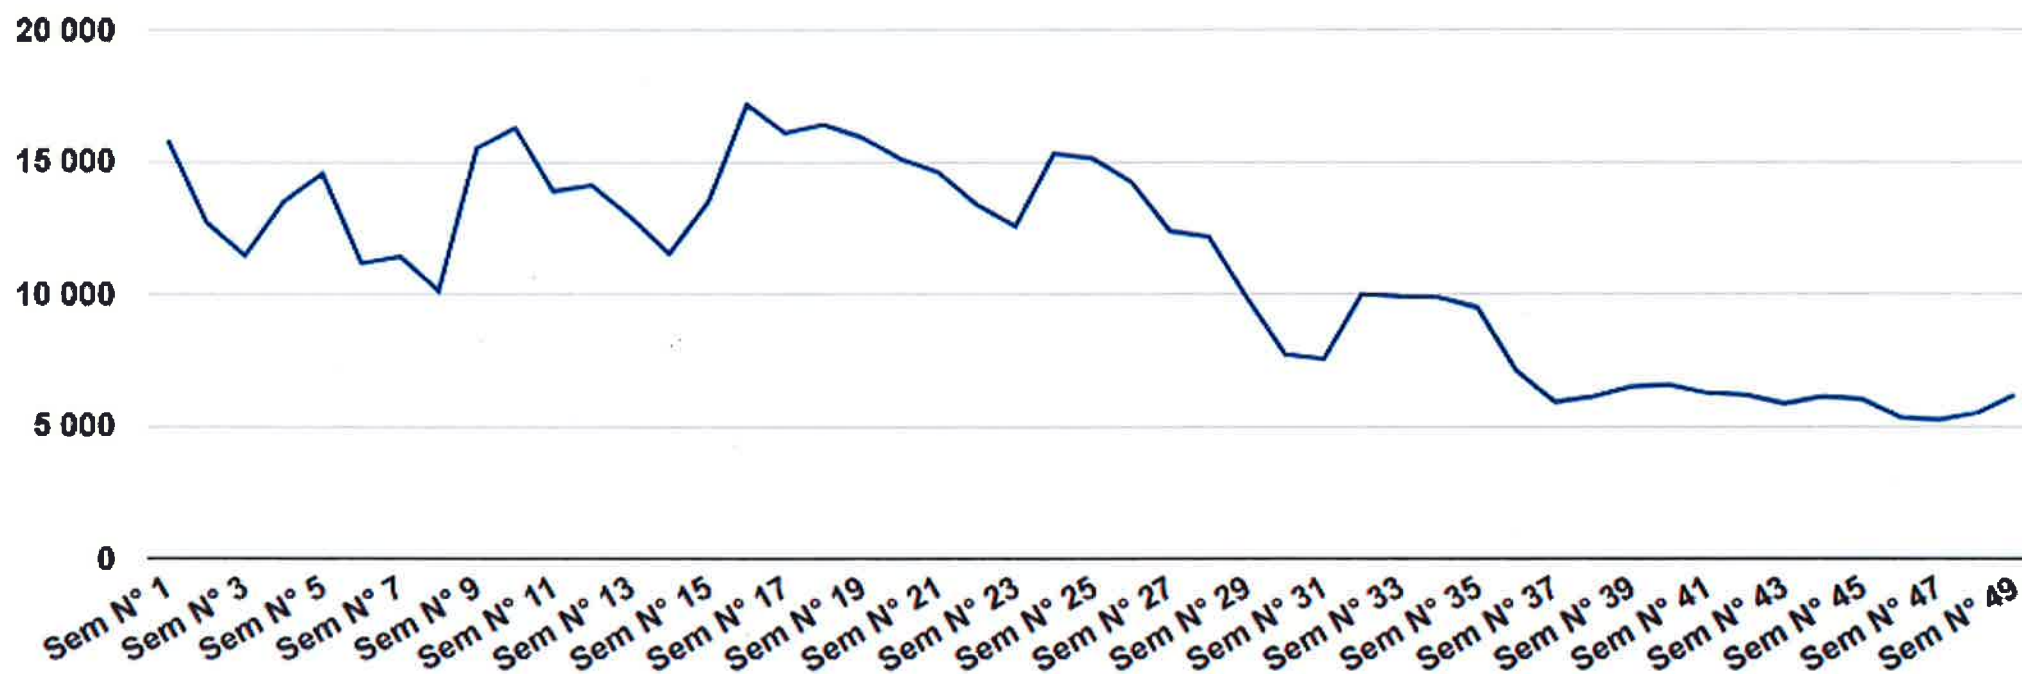

Association Intercommunale des Eaux du Haut-Jorat

— Production hebdomadaire 2018
jusqu'à semaine 49